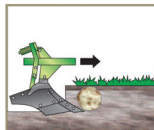

VERTEDERA MF

ARADO LÍNEA ESTÁNDAR

www.ikedamaq.com.br

VERTEDERA MF - 3 PM

Arado de Vertederas Montado Fijo

El proyecto IKEDA se distingue

- Trabaja en la profundidad deseada, en cualquier condición de suelo.
- Ofrece estabilidad lateral (no 'tira' el tractor) y profundidad de trabajo homogénea.
- Hace una perfecta incorporación de la paja
- Está equipado con Shock Control o Tornillo Fusible.

MF - 4 L

Arado de Vertederas Montado Fijo

Shock Control

La vertedera encuentra un obstáculo.

El Shock Control entra en acción y la desarma.

La vertedera se arma automáticamente con solo levantar el implemento.