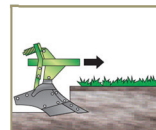

VERTEDERA MF

ARADO LÍNEA ESTÁNDAR

www.ikedamaq.com.br

VERTEDERA MF - 3 PM

Arado de Vertederas Montado Fijo

El proyecto IKEDA se distingue

- Trabaja en la profundidad deseada, en cualquier condición de suelo.
- Ofrece estabilidad lateral (no 'tira' el tractor) y profundidad de trabajo homogénea.
- Hace una perfecta incorporación de la paja
- Está equipado con Shock Control o Tornillo Fusible.

MF - 4 L

Arado de Vertederas Montado Fijo

Shock Control

La vertedera encuentra un obstáculo.

El Shock Control entra en acción y la desarma.

La vertedera se arma automáticamente con solo levantar el implemento.