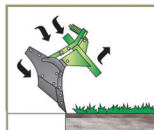

VERTEDERA MF

ARADO LÍNEA ESTÁNDAR

www.ikedamaq.com.br

VERTEDERA MF - 3 PM

Arado de Vertederas Montado Fijo

El proyecto IKEDA se distingue

- Trabaja en la profundidad deseada, en cualquier condición de suelo.
- Ofrece estabilidad lateral (no 'tira' el tractor) y profundidad de trabajo homogénea.
- Hace una perfecta incorporación de la paja
- Está equipado con Shock Control o Tornillo Fusible.

MF - 4 L

Arado de Vertederas Montado Fijo

Shock Control

La vertedera encuentra un obstáculo.

El Shock Control entra en acción y la desarma.

La vertedera se arma automáticamente con solo levantar el implemento.