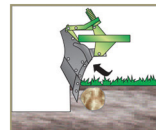

VERTEDERA MF

ARADO LÍNEA ESTÁNDAR

www.ikedamaq.com.br

VERTEDERA MF - 3 PM

Arado de Vertederas Montado Fijo

El proyecto IKEDA se distingue

- Trabaja en la profundidad deseada, en cualquier condición de suelo.
- Ofrece estabilidad lateral (no 'tira' el tractor) y profundidad de trabajo homogénea.
- Hace una perfecta incorporación de la paja
- Está equipado con Shock Control o Tornillo Fusible.

MF - 4 L

Arado de Vertederas Montado Fijo

Shock Control

La vertedera encuentra un obstáculo.

El Shock Control entra en acción y la desarma.

La vertedera se arma automáticamente con solo levantar el implemento.